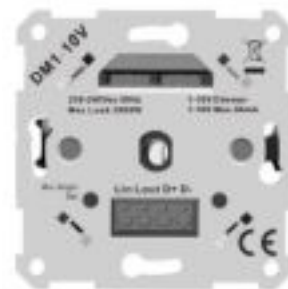

Prijslijst BosLeds

1-10V draai-druk dimmer

Meepakker

Deze 1-10V dimmer heeft een universele draai-druk as van 4mm / 6mm. Kan met aan/uit schakeling worden gebruikt of alleen met 1-10V aansturing. De dim ondergrens kan met de potmeter worden ingesteld. Wordt geleverd met zichtdelen. Alle steekcontacten zijn alleen geschikt voor 1 kabel met 1 ader. T.b.v. inbouwdoos / boorgat 65,5mm.

Max. 2.000W schakelen, 100-240VAC

Asdikte 4mm/6mm

Fabrieksgarantie: 3 jaar

Artikelnummer	Omschrijving	1 stuk	20 stuks
360650010001	Dimmer 1-10V Max. 2.000W	€ 20,66	€ 19,83

1-10V draai-druk dimmer wisselschakeling

Standaard

Deze 1-10V dimmer heeft een universele draai-druk as van 4mm / 6mm. Kan met of zonder wisselschakeling worden gebruikt of alleen met 1-10V aansturing zonder schakeling. De dim ondergrens kan met de potmeter worden ingesteld. Wordt geleverd zonder zichtdelen. Alle steekcontacten zijn alleen geschikt voor 1 kabel met 1 ader. T.b.v. inbouwdoos / boorgat 65,5mm.

Geschakeld max. 100 leddrivers, met alleen 1-10V max. 500 leddrivers

220-240VAC 50Hz (+6% -10%), Max. stuurstroom 500 mA

Fabrieksgarantie: 24 maanden vanaf productiedatum