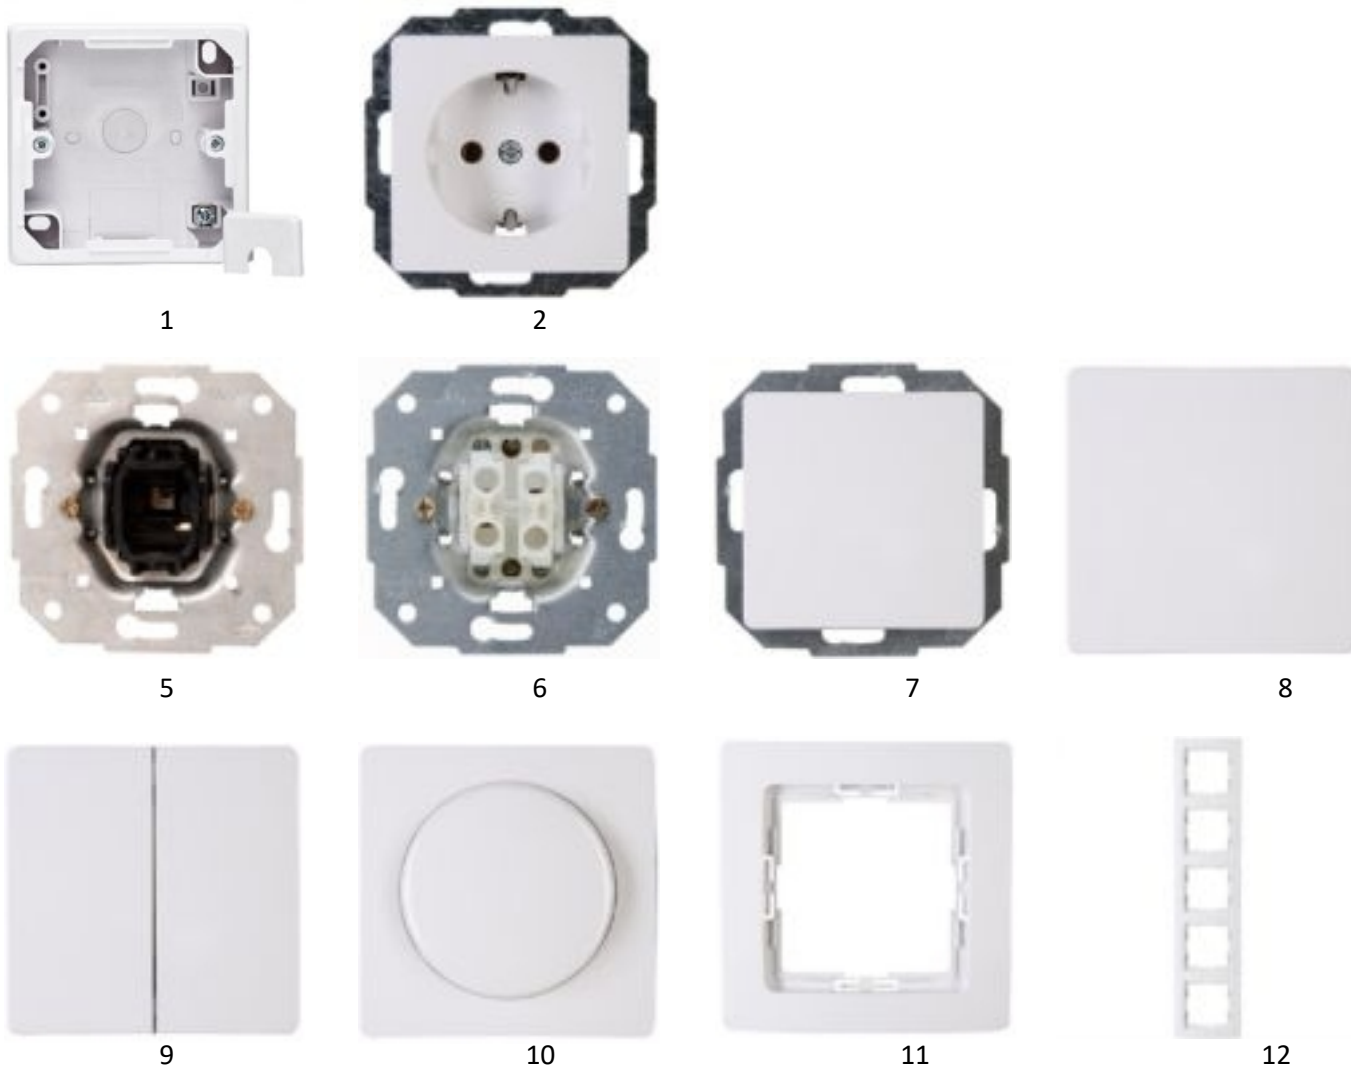

Prijslijst BosLeds

WCD Schakelmateriaal

Budget

Artikelnummer	Omschrijving	Afb.	1 stuk	100 stuks
422950020001	Opbouwbak t.b.v. inbouwschakelmateriaal 1v Wit	1	€ 7,31	€ 6,94
422950030001	Wandcontactdoos randaarde 1v, centraalplaat Wit	2	€ 2,99	€ 2,84
422950030003	Wisselschakelaar 1v (wip/drukker), zonder wipknop	5	€ 4,55	€ 4,32
422950030004	Maakcontact / drukcontact 1v (wip), zonder wipknop	5	€ 5,49	€ 5,22
422950030005	Wisselschakelaar 2v (wip/drukker), zonder wipknop	6	€ 13,73	€ 13,04
422950030006	Maakcontact / drukcontact 2v (wip), zonder wipknop	6	€ 12,35	€ 11,73
422950030007	Centraalplaat met blinddeksel Wit	7	€ 7,77	€ 7,38
422950030008	Wipknop 1v Wit, t.b.v. Wisselschakelaar 1v / Maakcontact 1v	8	€ 1,93	€ 1,83
422950030009	Wipknop 2v Wit, t.b.v. Wisselschakelaar 2v / Maakcontact 2v	9	€ 3,07	€ 2,92
422950030010	Draaiknop dimmerknop 1v Wit	10	€ 4,15	€ 3,94
422950040001	Afdekraam 1v Wit	11	€ 1,47	€ 1,40
422950040002	Afdekraam 2v Wit	11/12	€ 2,54	€ 2,41
422950040003	Afdekraam 3v Wit	11/12	€ 4,11	€ 3,90
422950040004	Afdekraam 4v Wit	11/12	€ 7,30	€ 6,94
422950040005	Afdekraam 5v Wit	12	€ 13,29	€ 12,63