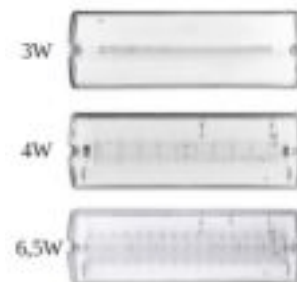

IP65, 6000K, 220-240VAC, slagvast

Autonomie: >3 uur, verwachte levensduur batterij: 4 jaar

Verwachte levensduur armatuur: 45.000 uur, fabrieksgarantie: 3 jaar

| Artikelnummer | Omschrijving | lm/W | 1 stuk | 20 stuks |
|---------------|-------------------------------|------|---------|----------|
| 121800036030 | 3W 185lm | 61 | € 28,00 | € 26,60 |
| 121800036040 | 4W 280lm | 70 | € 38,00 | € 36,10 |
| 121800036065 | 6,5W 420lm | 64 | € 44,00 | € 41,80 |
| 121800039001 | Opalen kap t.b.v. Boterkuipje | | € 6,80 | € 6,46 |