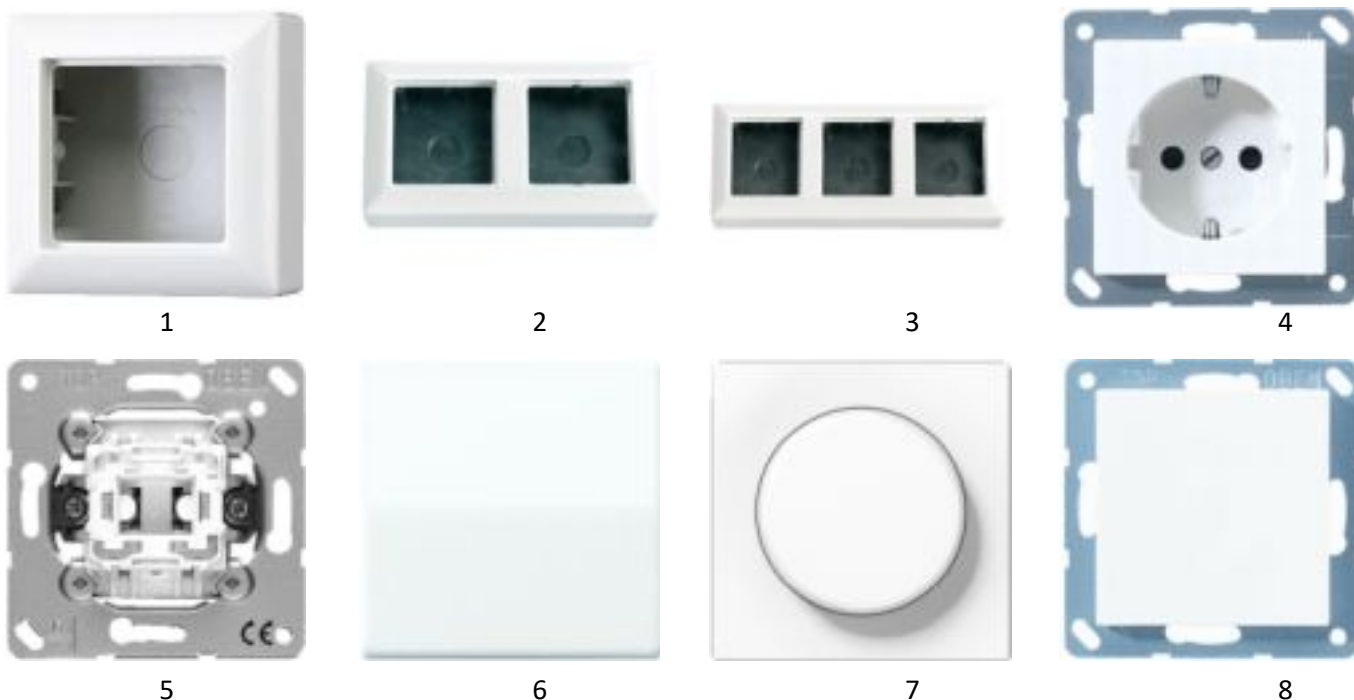

Prijslijst BosLeds

WCD Schakelmateriaal Jung

Standaard

Artikelnummer	Omschrijving	Afb.	1 stuk	100 stuks
422600010001	Opbouwbak t.b.v. inbouwschakelmateriaal 1v Wit	1	€ 12,44	€ 11,82
422600010002	Opbouwbak t.b.v. inbouwschakelmateriaal 2v Wit	2	€ 22,20	€ 21,09
422600010003	Opbouwbak t.b.v. inbouwschakelmateriaal 3v Wit	3	€ 32,53	€ 30,90
422600010101	Wandcontactdoos inbouw met randaarde Wit	4	€ 7,19	€ 6,83
422600010201	Wipschakelaar wisselcontact enkel	5	€ 7,73	€ 7,34
422600010301	Wipschakelaar drukcontact enkel	5	€ 9,09	€ 8,64
422600010401	Centraalplaat t.b.v. wipschakelaar enkel Wit	6	€ 3,04	€ 2,89
422600010501	Centraalplaat t.b.v. draaiknop dimmer enkel Wit	7	€ 6,17	€ 5,86
422600010601	Centraalplaat blinddeksel Wit	8	€ 9,09	€ 8,64

Dimmer afdekset

Professional

Deze universele dimmer afdeksets zijn voor zover bekend geschikt voor alle merken dimmers met 4mm as, m.u.v. de duo dimmers van Busch-Jeager. De sets bestaan uit een afdekplaat, centraalplaat en 1 of 2 draaiknoppen.